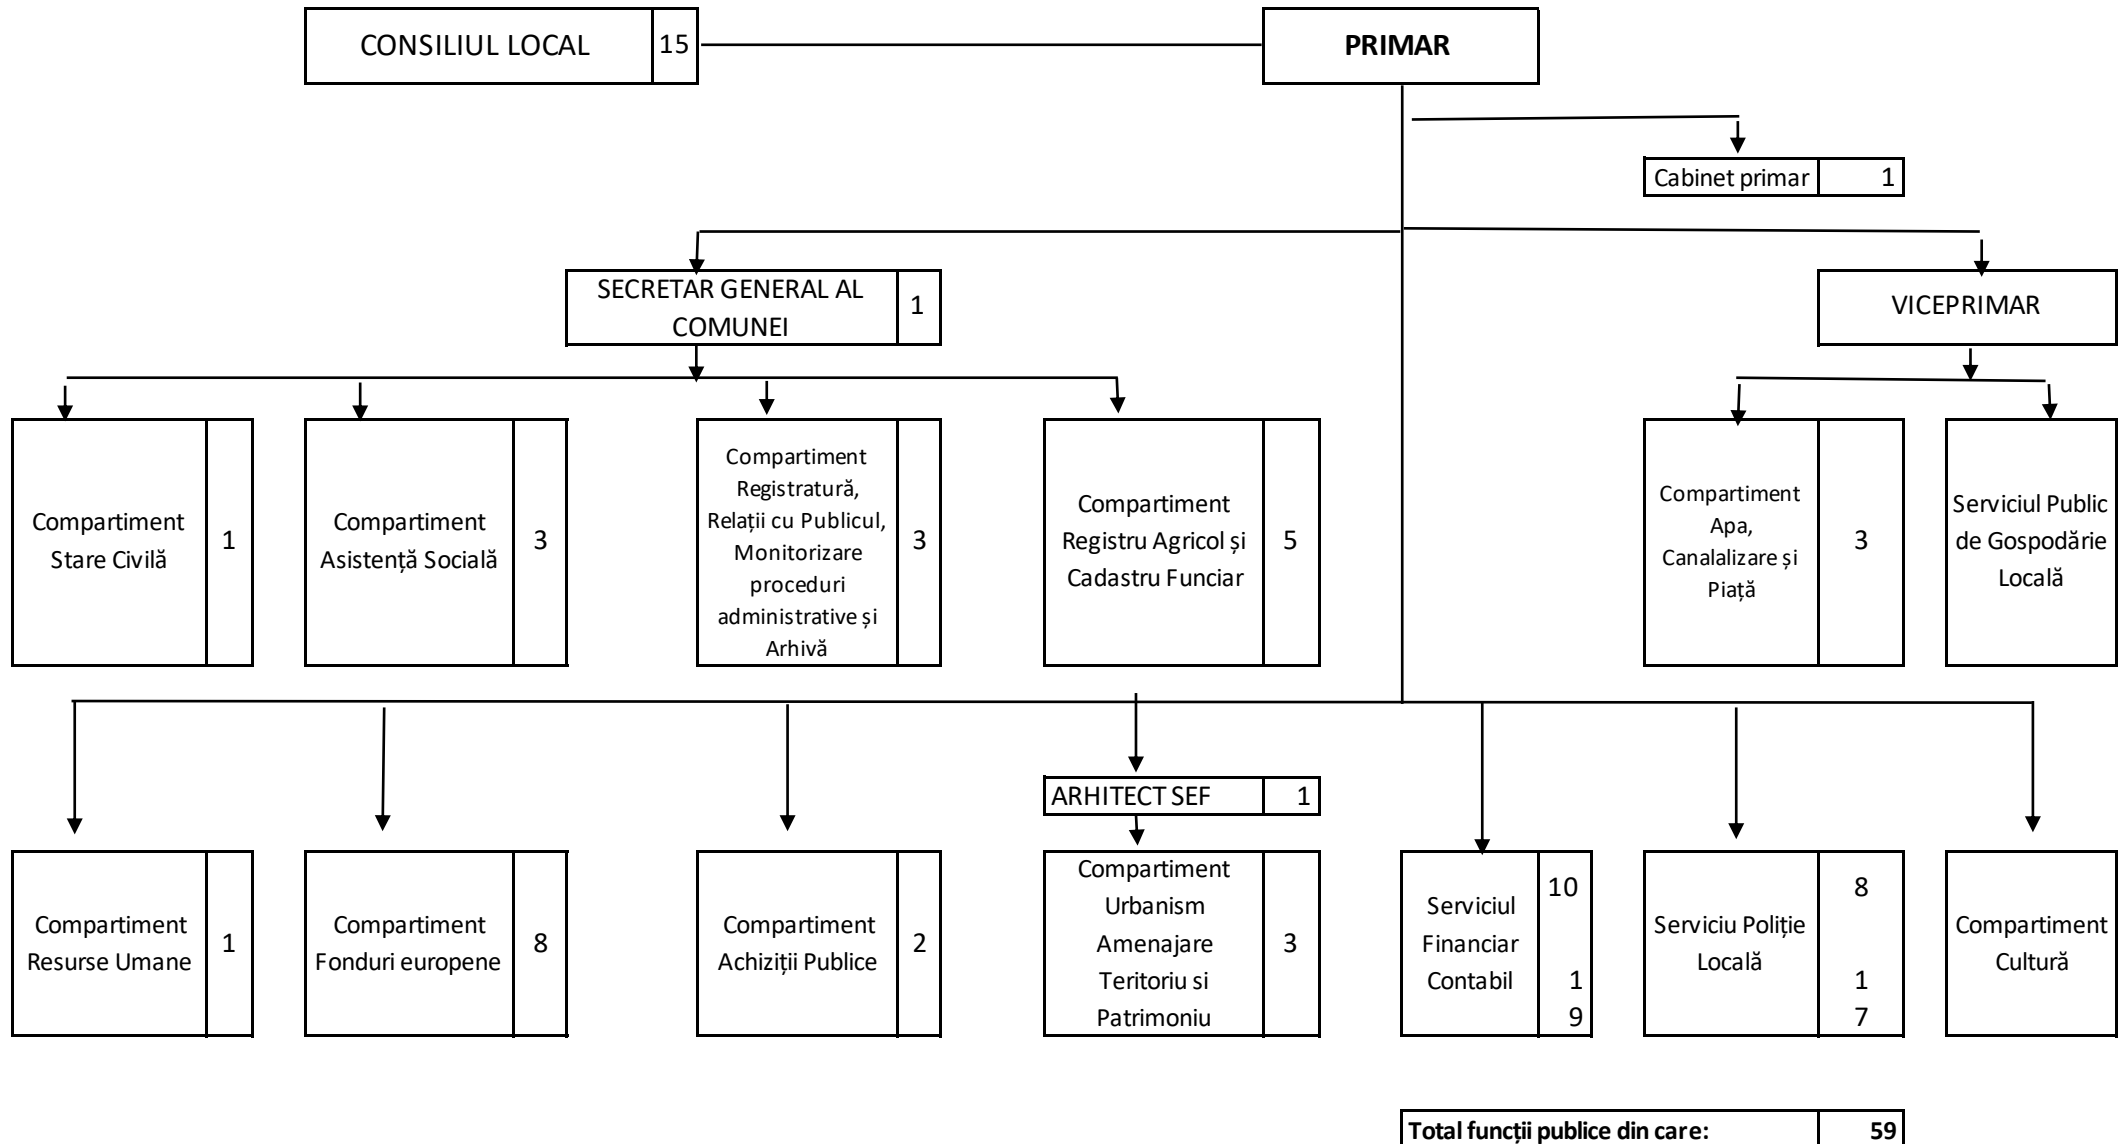

**STRUCTURA ORGANIZATORICA  
A APARATULUI DE SPECIALITATE AL PRIMARULUI COMUNEI PUCHENII MARI**

Funcții de conducere	4
Funcții publice de execuție	55
<b>Personal contractual</b>	
<b>Demnitari</b>	<b>2</b>