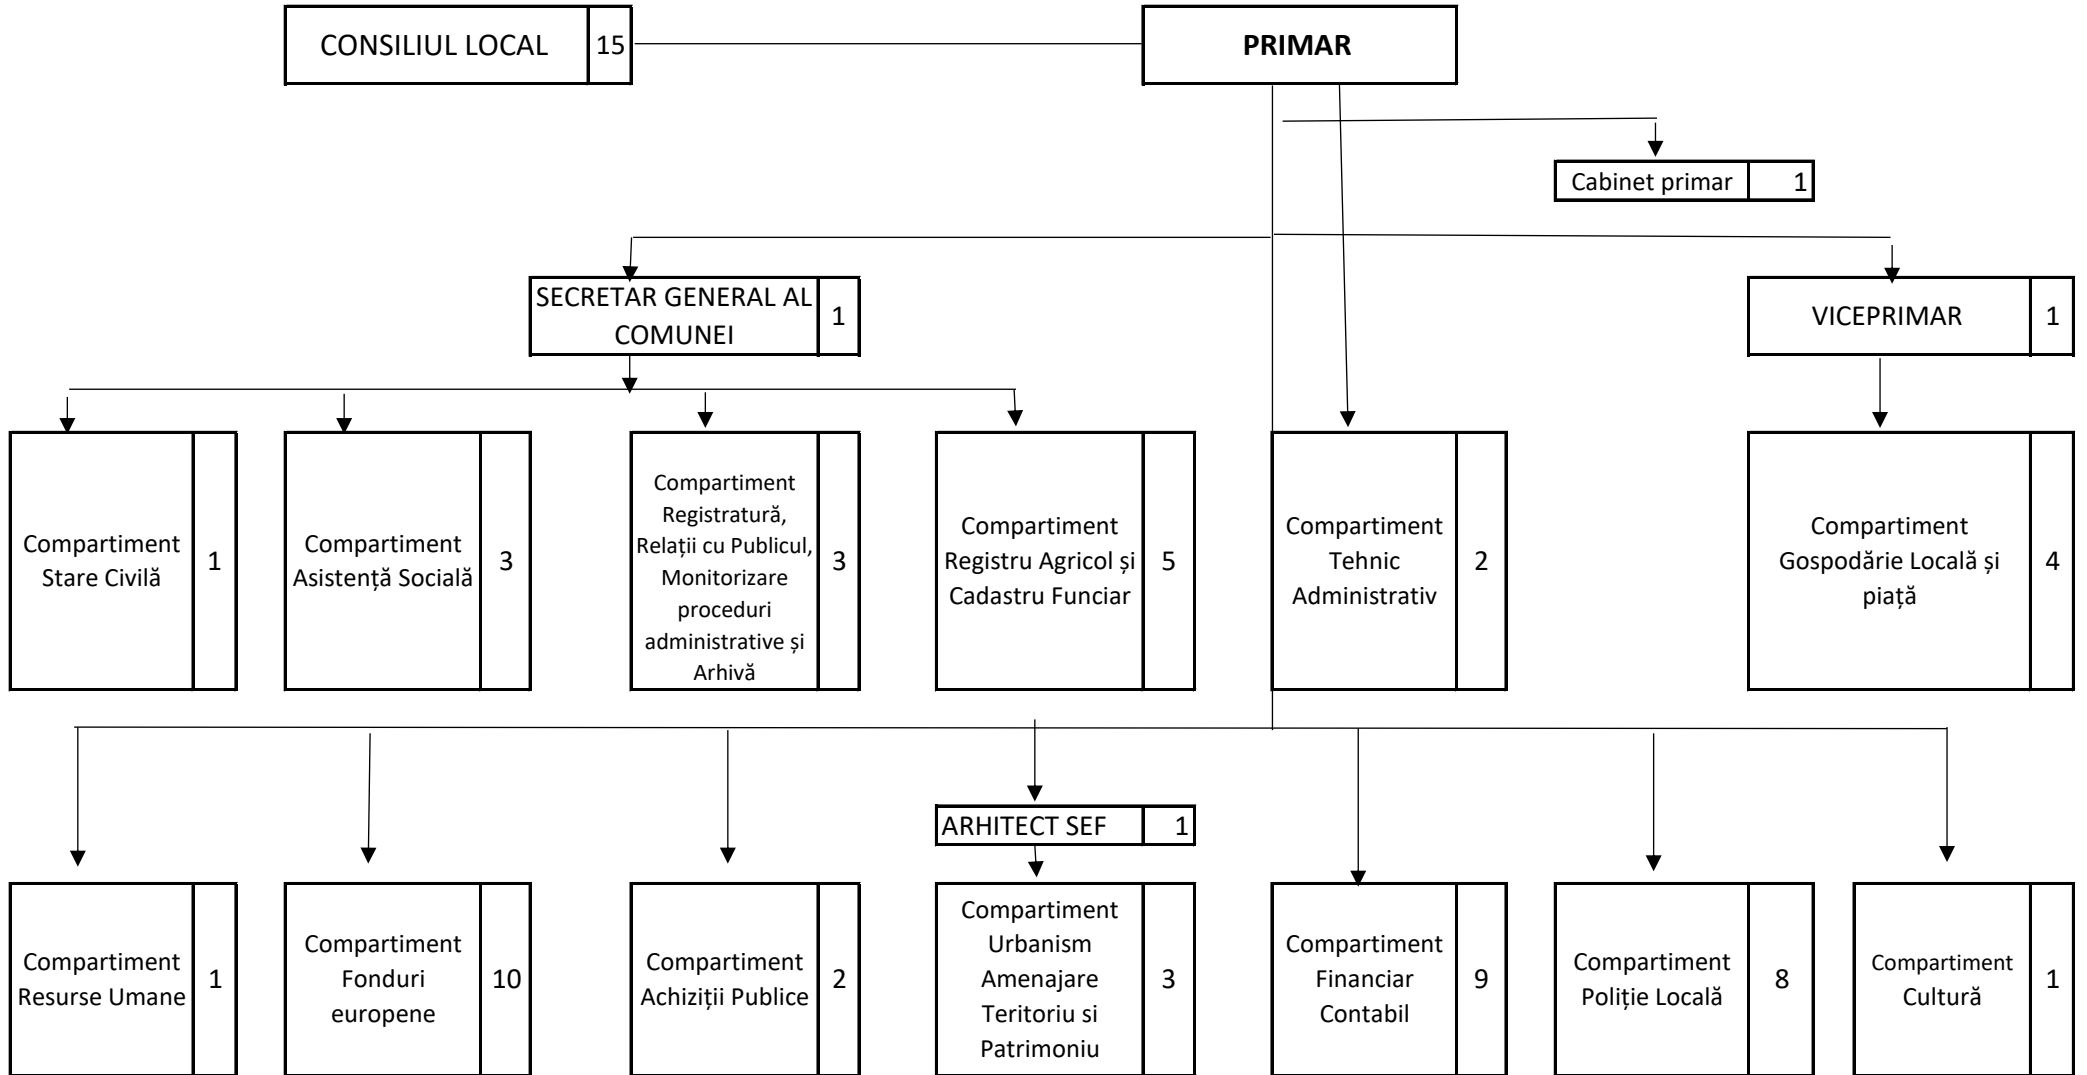

STRUCTURA ORGANIZATORICA
A APARATULUI DE SPECIALITATE AL PRIMARULUI COMUNEI PUCHENII MARI

Total funcții din care:	57
Funcții de conducere	2
Funcții de execuție	53
Demnitari	2