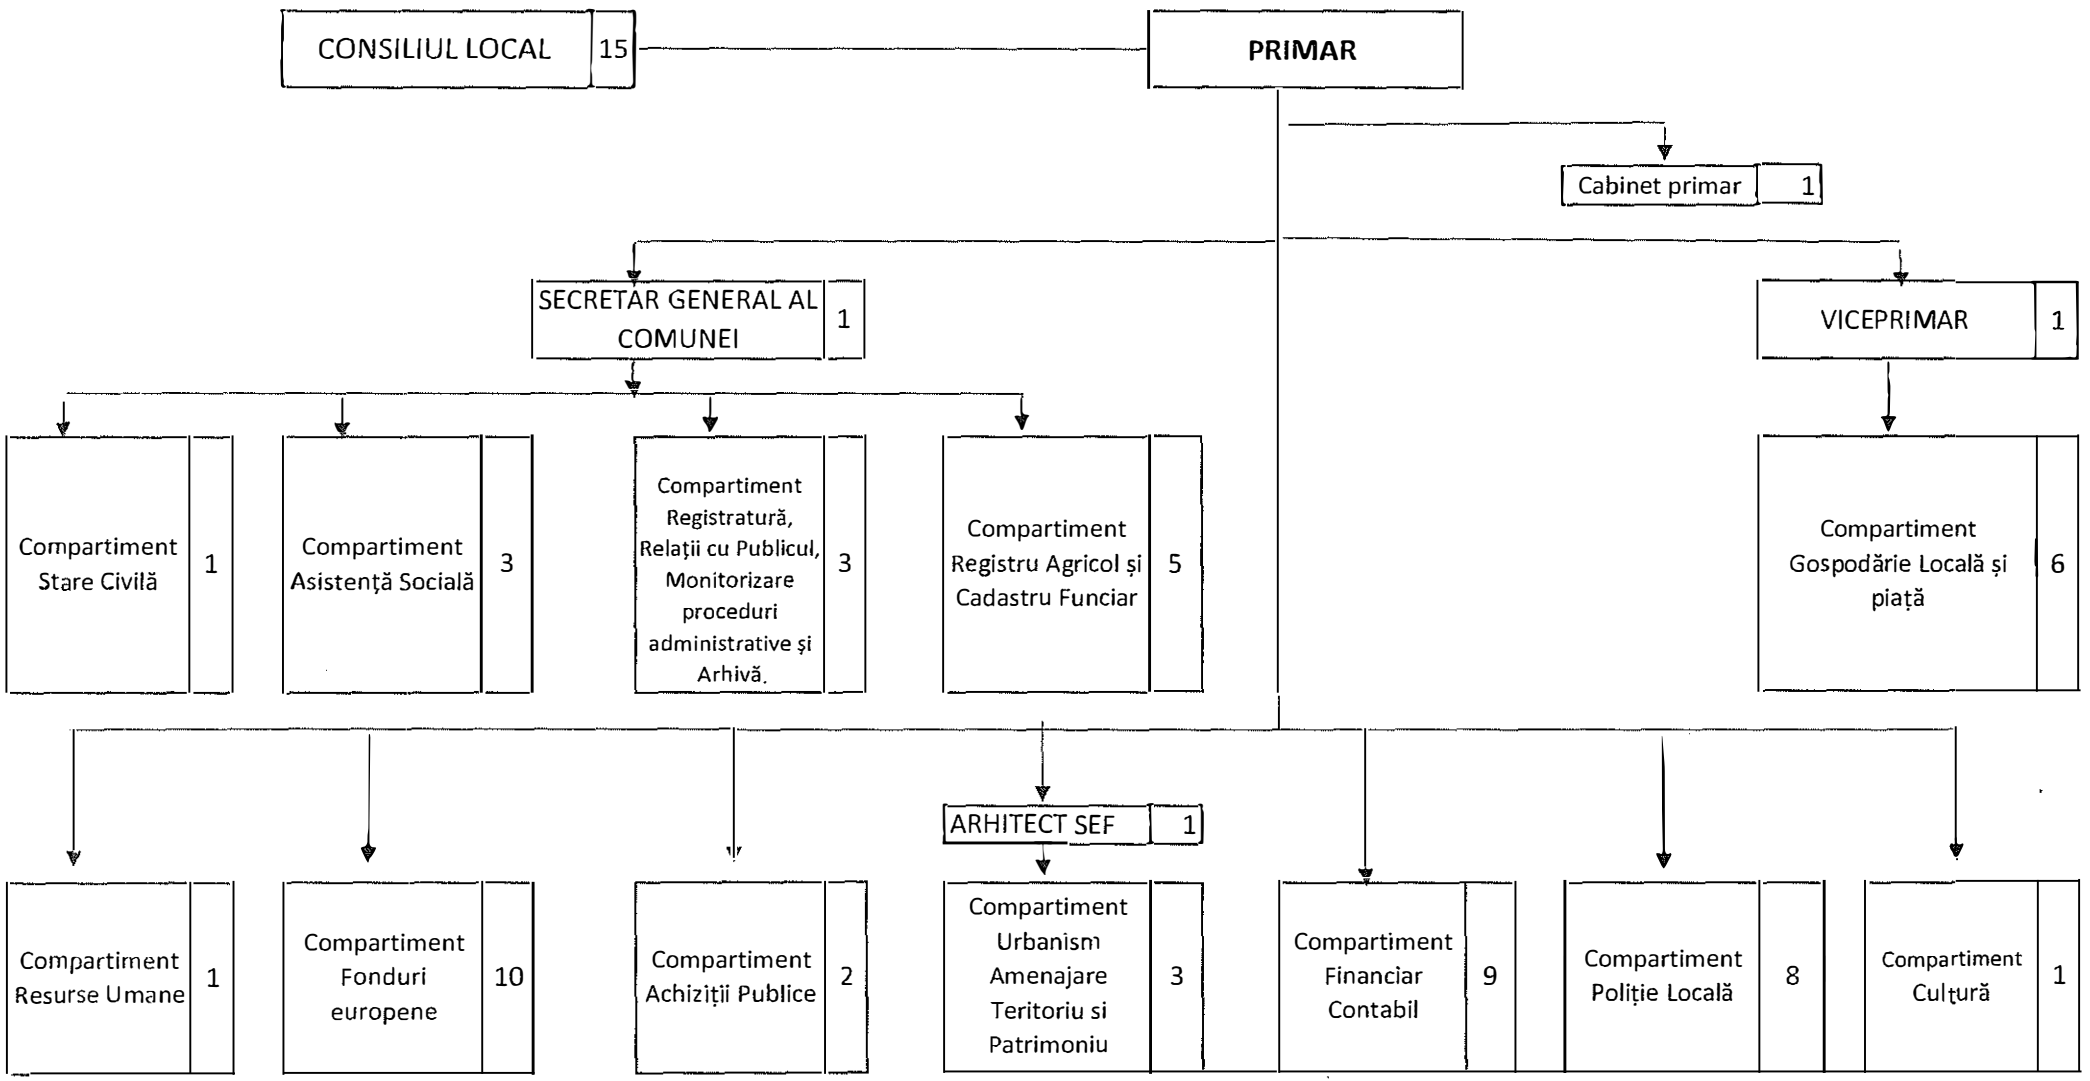

STRUCTURA ORGANIZATORICA
A APARATULUI DE SPECIALITATE AL PRIMARULUI COMUNEI PUCHENII MARI

Total funcții din care:	57
Funcții de conducere	2
Funcții de execuție	53
Demnitari	2